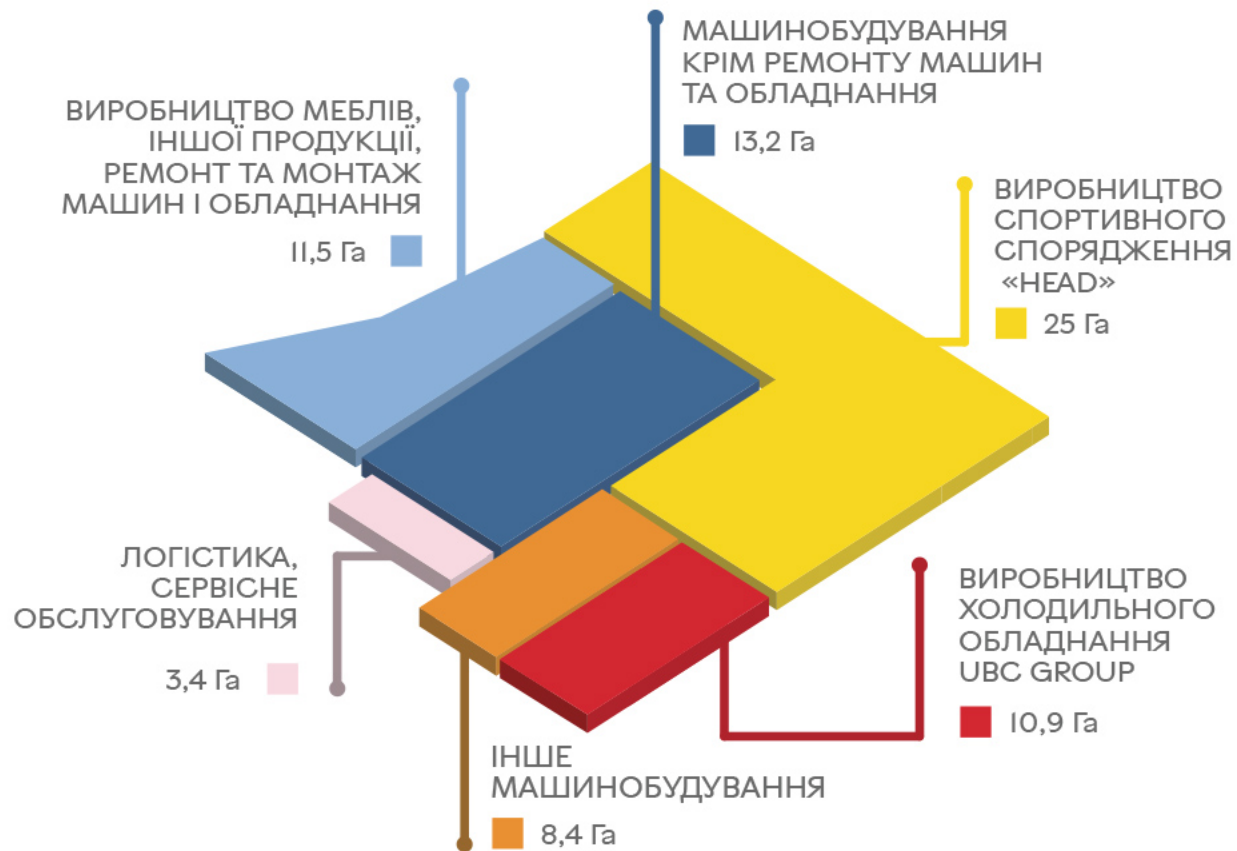

ТОВ "ГРІН КУЛ" (UBC GROUP - НАЙБІЛЬШИЙ У СВІТІ ВИРОБНИК ОХОЛОДЖУВАЧІВ)

ArtivPLC (ВИРОБНИЦТВО КАБЕЛЬНОЇ ПРОДУКЦІЇ ДЛЯ АВТОМОБІЛЕЙ)

KNESS (ВИРОБНИК СОНЯЧНИХ ПАНЕЛЕЙ)

ПРО ІНДУСТРІАЛЬНІ ПАРКИ

	ПРОЕКТ	ВІННИЦЬКИЙ ІНДУСТРІАЛЬНИЙ ПАРК	ВІННИЦЬКИЙ КЛАСТЕР ХОЛОДИЛЬНОГО МАШИНОБУДУВАННЯ	ВІНТЕР СПОРТ
	ІНІЦІАТОР СТВОРЕННЯ	ВІННИЦЬКА МІСЬКА РАДА	ВІННИЦЬКА МІСЬКА РАДА ПрАТ «УКРАЇНСЬКА ПИВНА КОМПАНІЯ» (UBC GROUP)	ТОВ «ХЕД ВІННИЦЯ»
	КЕРУЮЧА КОМПАНІЯ	КП «ВІННИЦЬКИЙ МІНІЦИПАЛЬНИЙ ЦЕНТР ІННОВАЦІЙ»	ТОВ «ПРОМИСЛОВО-ІНВЕСТИЦІЙНА КОМПАНІЯ»	-----
	ЗАГАЛЬНА ПЛОЩА	35,7 Га	19,3 Га	25 Га
	УТВОРЕНО НА СТРОК	до 2047	до 2047	до 2069
	НОРМАТИВНА ВАРТІСТЬ ЗЕМЕЛЬНОЇ ДІЛЯНКИ	392 грн/м ²	392 грн/м ²	-----
	МІСЦЕ РОЗТАШУВАННЯ	Вінниця	Вінниця	Вінниця