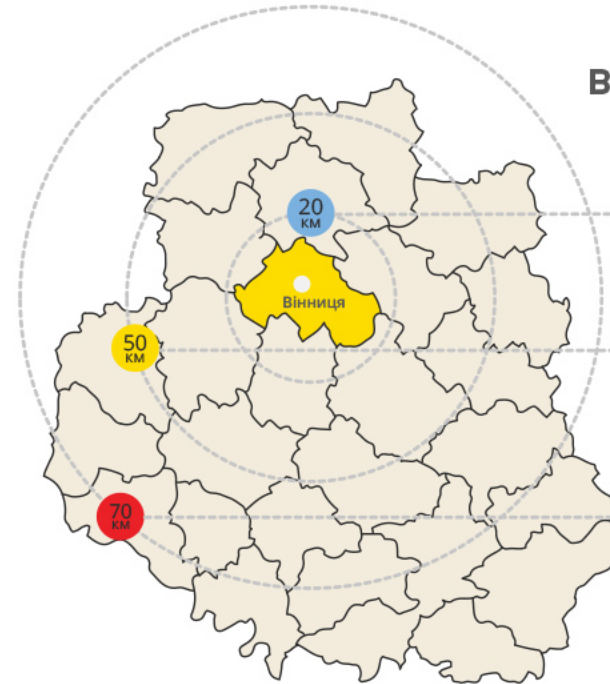

З осені 2019 року - Е-квиток у муніципальному транспорті

У місті понад 70 км велодоріжок

388 300

Населення міста
(станом на 01.01.2021)

8 251

Учні ПТНЗ
(8 навчальних закладів)

105 000

Молодь міста
(віком 14-35 років)

41 359

Студенти ЗВО
(25 навчальних закладів)

ВІННИЦЬКА ОБЛАСТЬ

до **75 000** осіб
працездатного віку
20 км до Вінниці

до **240 000** осіб
працездатного віку
50 км до Вінниці

до **471 000** осіб
працездатного віку
70 км до Вінниці