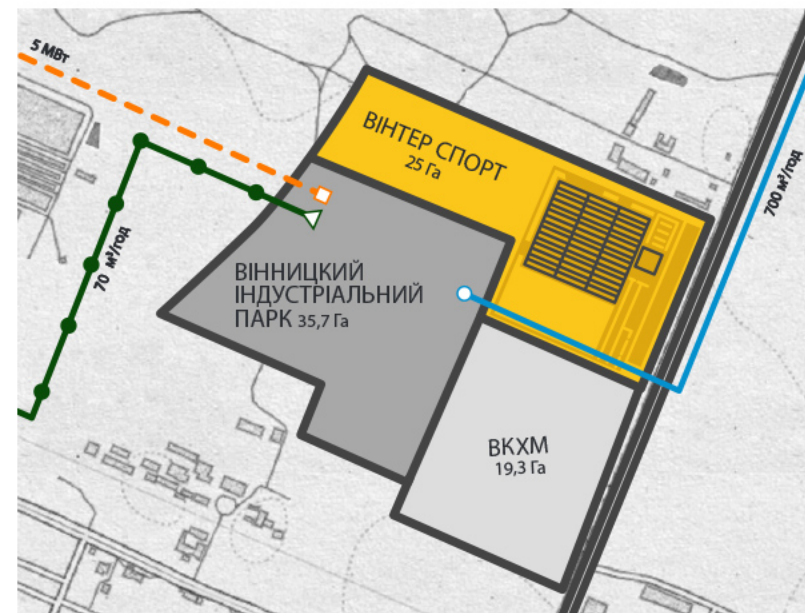

Електроенергія - 5 МВт

Водопровід - 45 м³/год

Газопровід - 700 м³/год