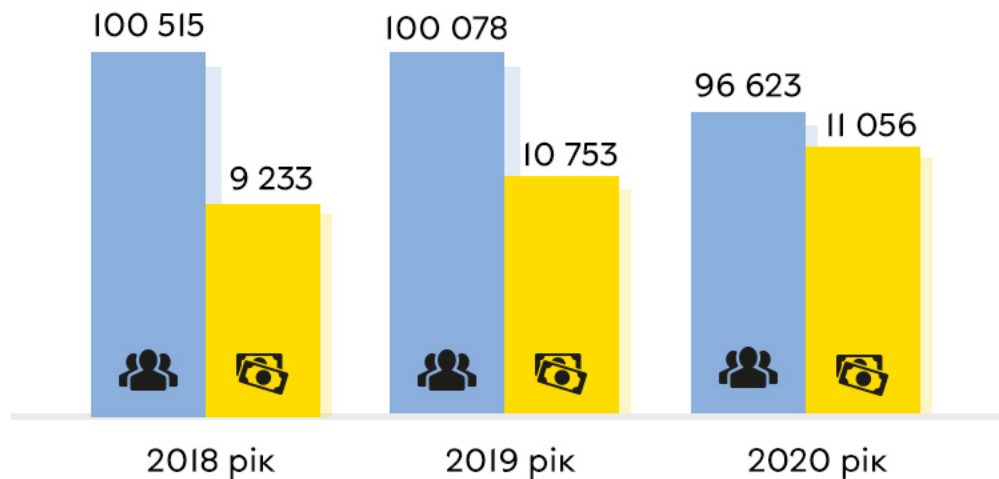

З осені 2019 року - Е-квиток у муніципальному транспорті

У місті понад 70 км велодоріжок

388 300

Населення міста
(станом на 01.01.2021)

8 251

Учні ПТНЗ
(8 навчальних закладів)

105 000

Молодь міста
(віком 14-35 років)

41 359

Студенти ЗВО
(25 навчальних закладів)

ВІННИЦЬКА ОБЛАСТЬ

до **75 000** осіб
працездатного віку
20 км до Вінниці

до **240 000** осіб
працездатного віку
50 км до Вінниці

до **471 000** осіб
працездатного віку
70 км до Вінниці

■ Середньооблікова чисельність штатних працівників у Вінниці, осіб

■ Середньомісячна заробітна плата штатних працівників у Вінниці, грн

ВИРОБНИЧИЙ ПОТЕНЦІАЛ МІСТА

НА ТЕРИТОРІЇ МІСТА ФУНКЦІОНУЄ ПОНАД **200** ПРОМИСЛОВИХ ПІДПРИЄМСТВ, НАЙБІЛЬШ ПОТУЖНИМИ З НИХ Є: