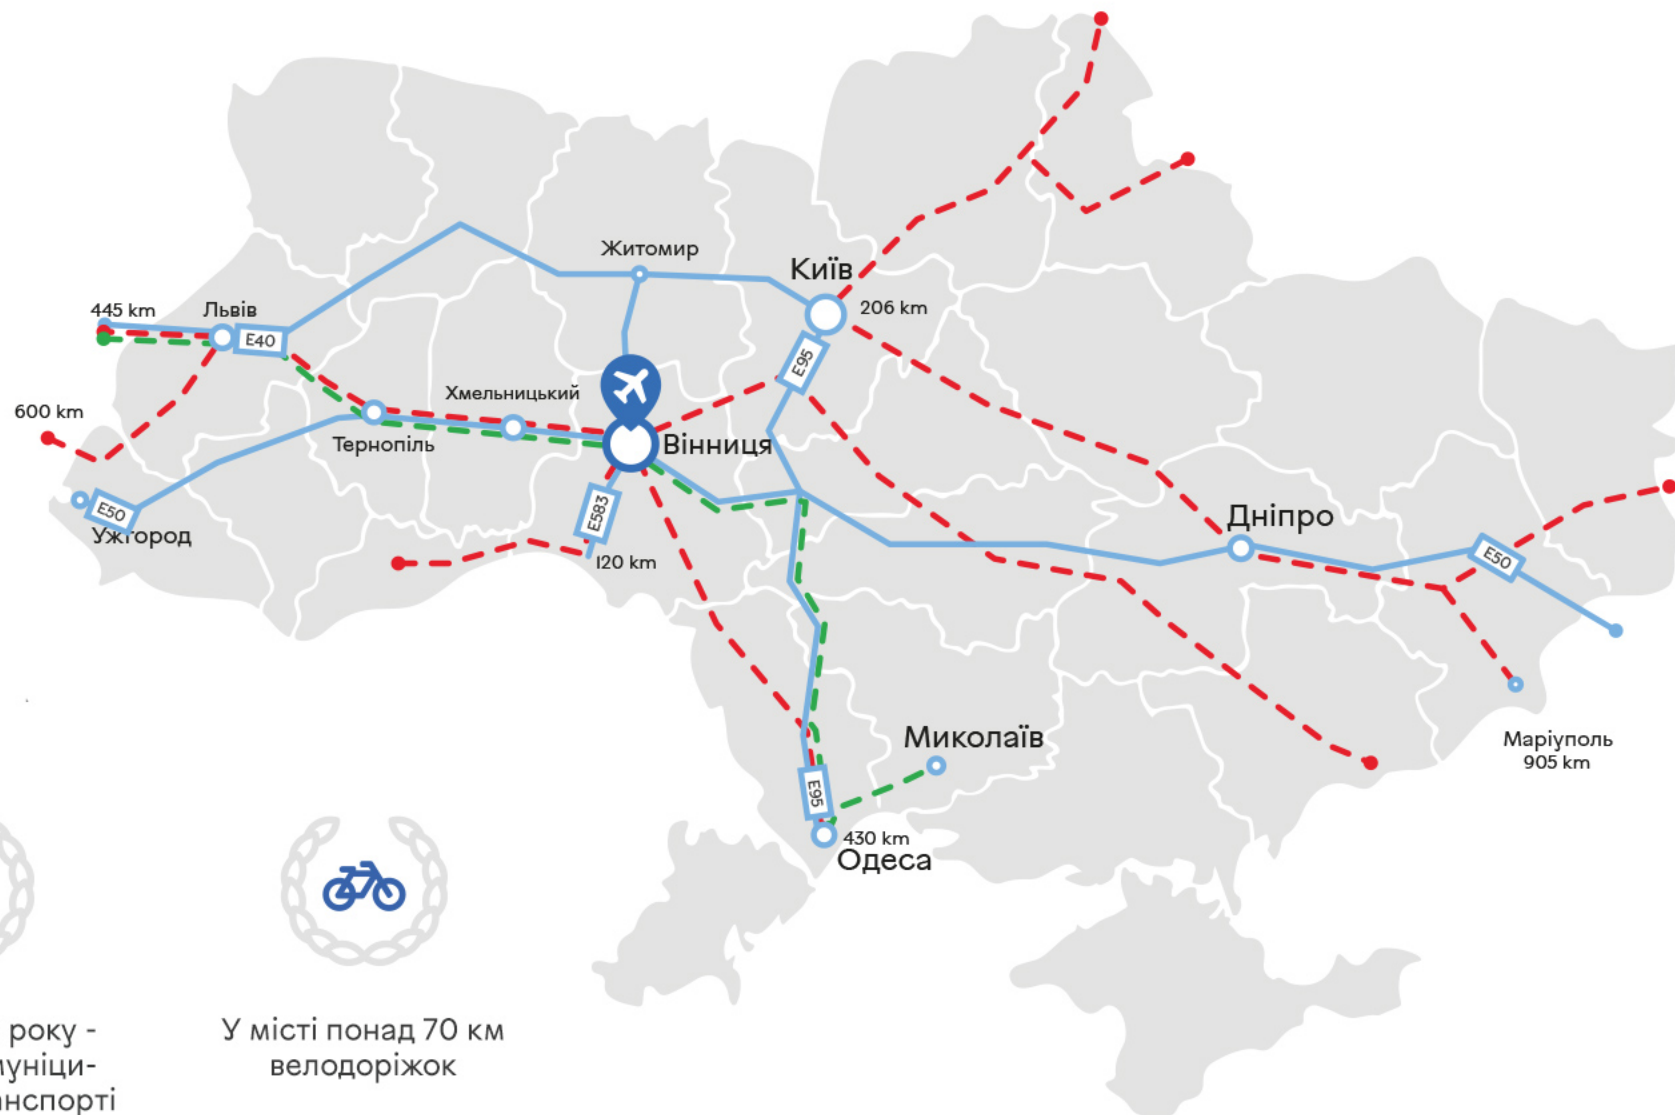

1 МІСЦЕ -

у «Рейтингу прозорості інвестиційного сектору 100 найбільших міст України» (від Transparency International Ukraine)

2 МІСЦЕ -

Regional Doing Business

НАЙКОМФОРТНІШЕ МІСТО УКРАЇНИ -

6 років поспіль, згідно досліджень соціологічної групи «Рейтинг»

ПЕРШИЙ -

в Україні сертифікат «European Energy Award 2015»

63% мешканців користуються муніципальним транспортом для повсякденного пересування

З осені 2019 року - Е-квиток у муніципальному транспорті

У місті понад 70 км велодоріжок