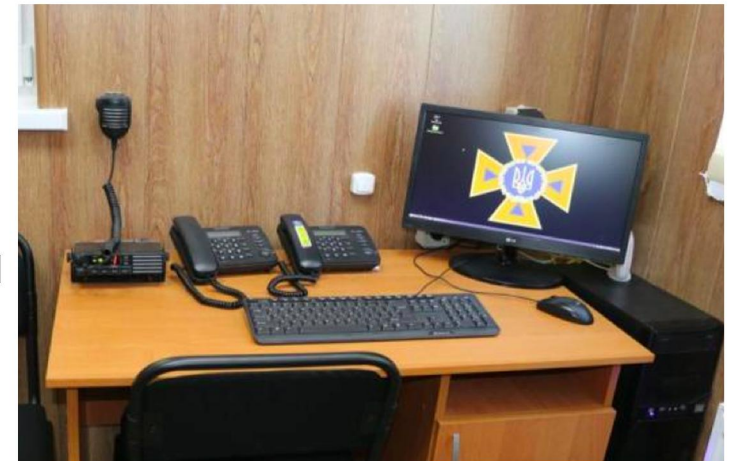

**ВІДЧУТТЯ
БЕЗПЕКИ
У ГРОМАДЯН**

пожежно-рятувальний підрозділ
кабінет поліцейського
єдиний диспетчерський пункт

70 тисяч пожеж щорічно

5 млрд грн. збитків

Базовий

Автомобільний бокс
Диспетчерська
Роздягальня з душем
Караульне приміщення
Санвузол
Кабінет начальника караулу
Кімната приймання їжі
Приміщення дільничого поліцейського
Пункт медичної допомоги
Технічне приміщення – котельня